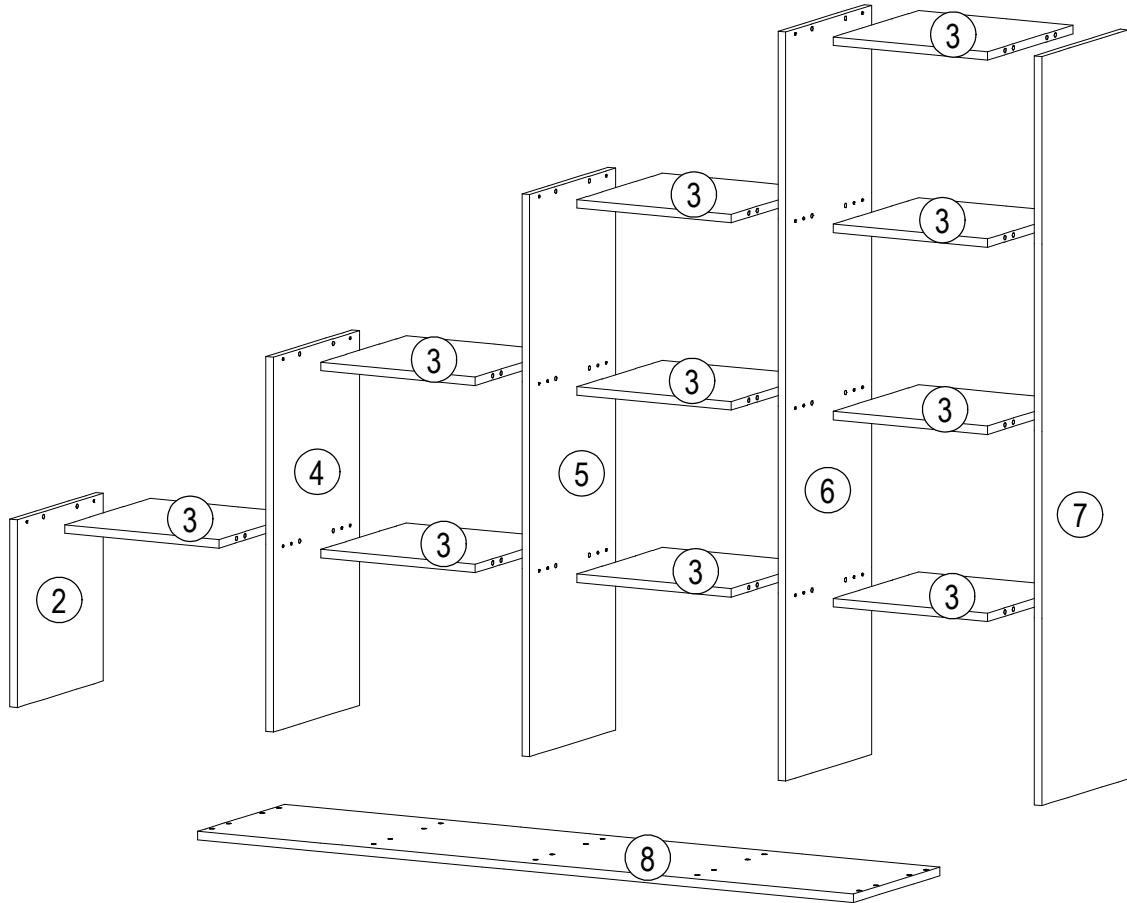

# NORAH

	1390	mm
	1440	
	330	

ID	ID	Part	Qty	Ratio
09526	②	353*328*16	1x	1/1
09221	③	327*326*16	10x	1/1
09222	④	705*328*16	1x	1/1
09223	⑤	1057*328*16	1x	1/1
09224	⑥	1409*328*16	1x	1/1
09225	⑦	1409*328*16	1x	1/1
09220	⑧	1390*330*16	1x	1/1

27000,00		70013,01		70021,01		22250,00		22300,00		30080,00			
A	50x	B	40x	C	40x	D	40x	E	6x	F	10x	G	6x

		
Ø8x30		
A 50x	C 40x	D 40x